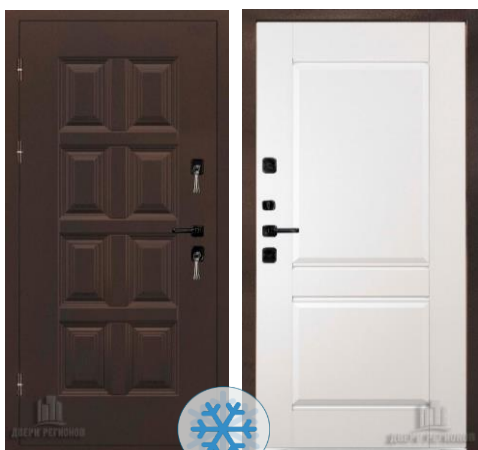

Винтер термо

Цена

Внешняя отделка муар Мокко

Внутренняя отделка ПВХ Аляска

База	3 контура примыкания/4 уплотнителя
Толщина полотна/наполнение	109 мм с терморазрывом/пенополистирол высокой плотности
Рёбра жёсткости в полотне	нет
Толщина листа металл	1,5 мм
Короб, тип/размер	Утеплённый с терморазрывом/ 70x164 мм.
Наличник/Вылет наличника	Прямой/55 мм
Размер по коробу/вес	880x2050/79 980x2050/85
Глазок	НЕТ
Ночная задвижка	ДА
Цвет фурнитуры	Чёрная
Регулировка прижима	ЭКСЦЕНТРИК
Петли	3 шт на опорном подшипнике
Основной замок	ГАРДИАН Thermo сувальдный основной 30.11 + эксцентрик+накладки с автошторками
Дополнительный замок	ГАРДИАН Thermo сувальдный доп. 30.01+накладки с автошторками